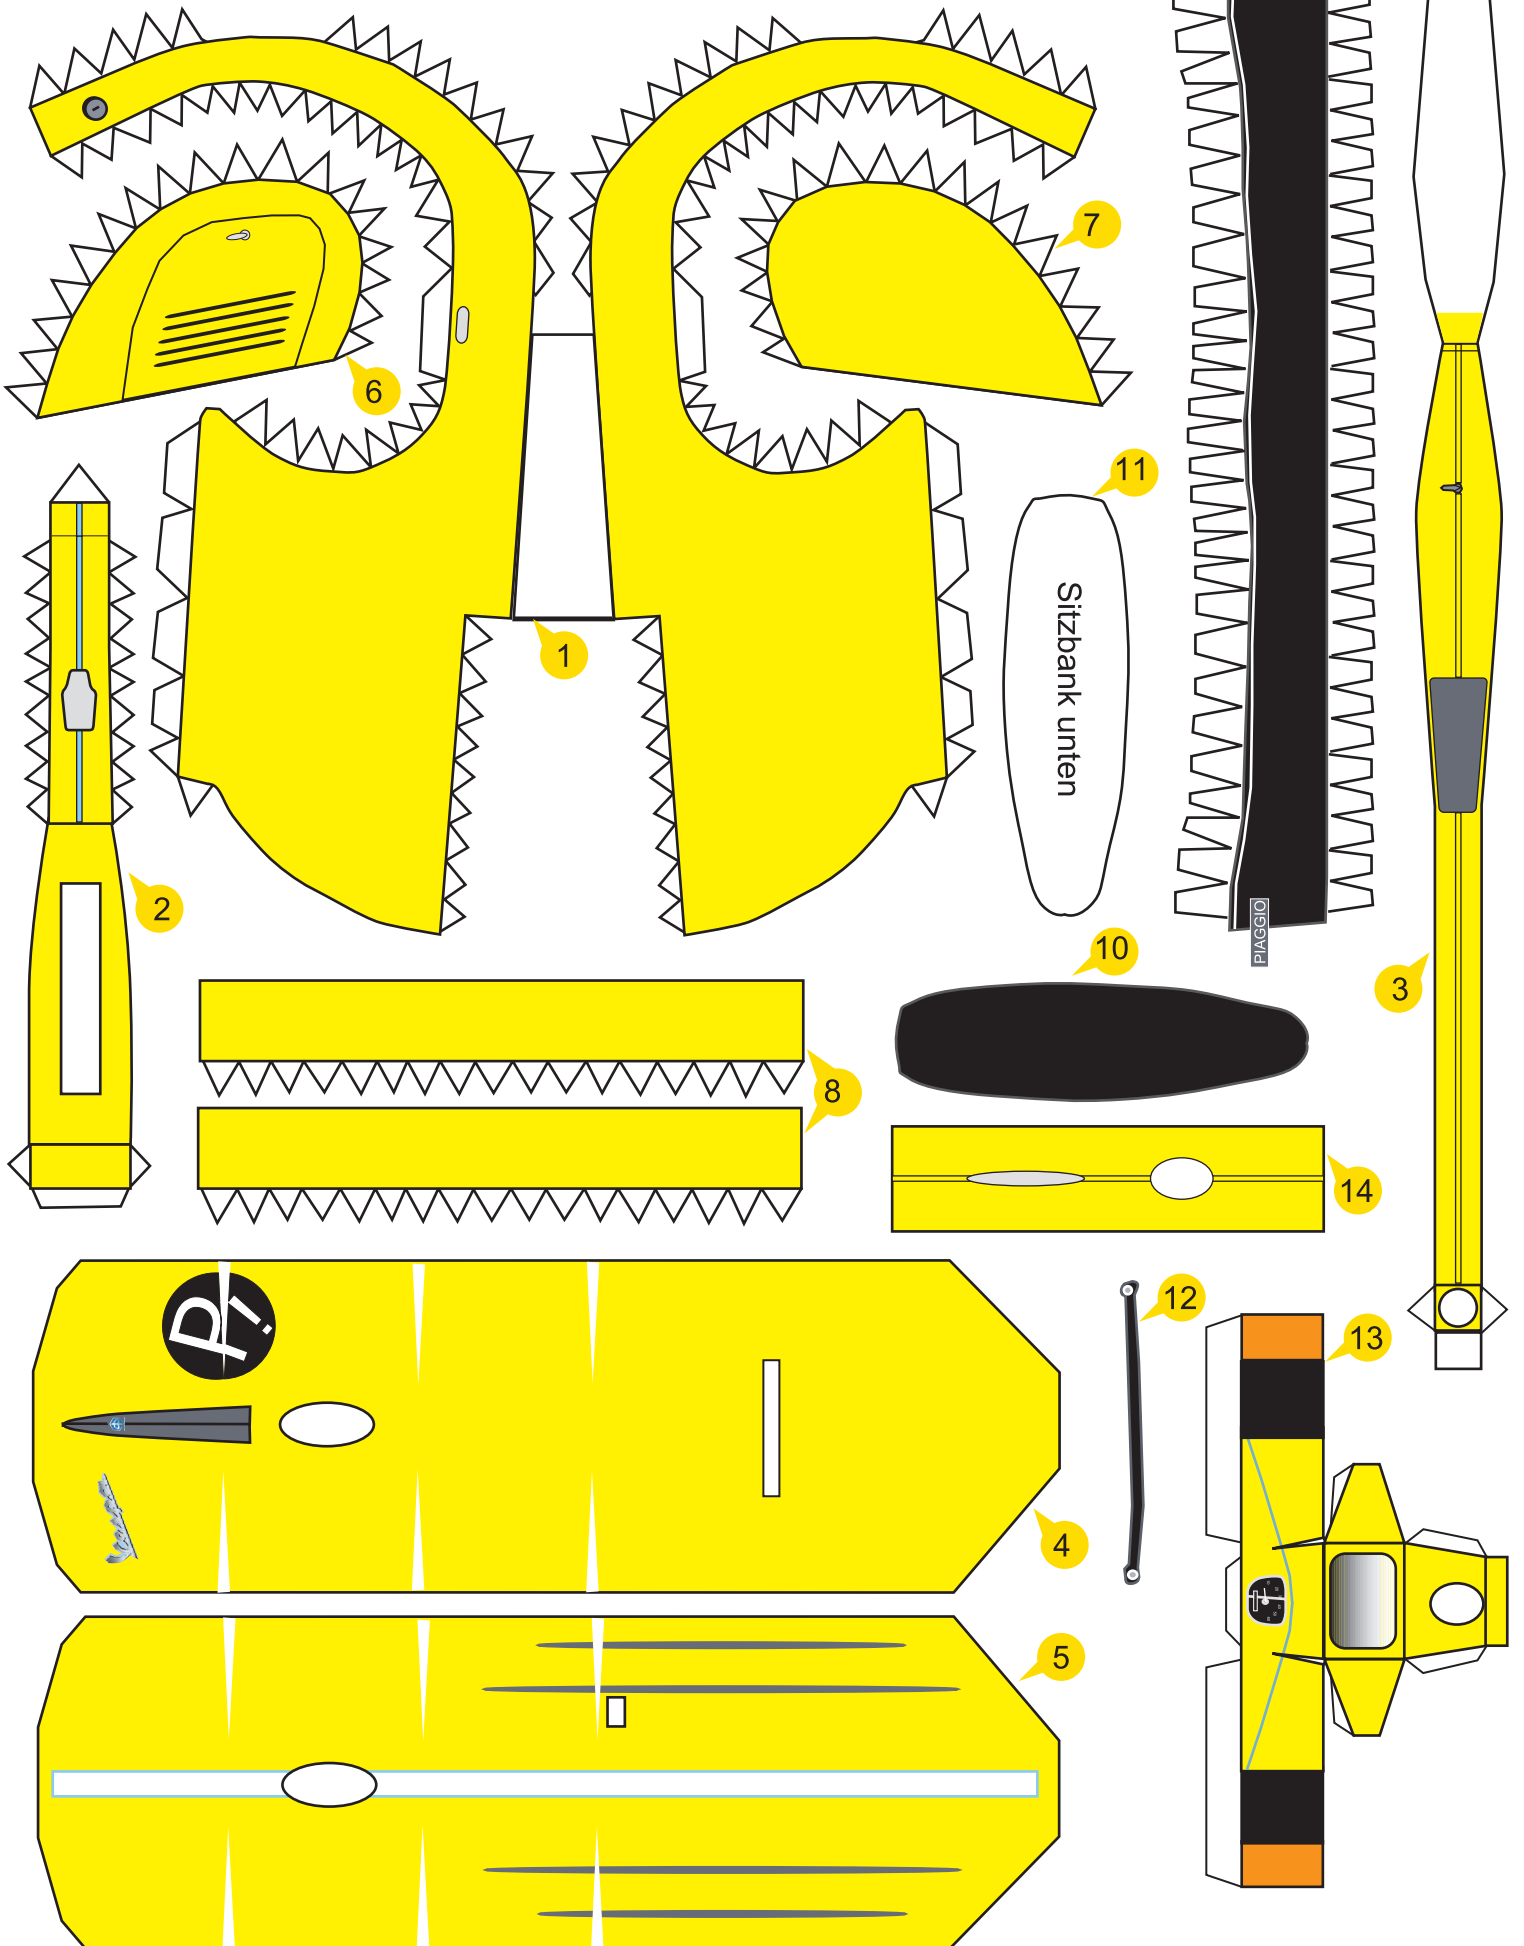

Piaggio Vespa 50N Spezial

Vorderrad